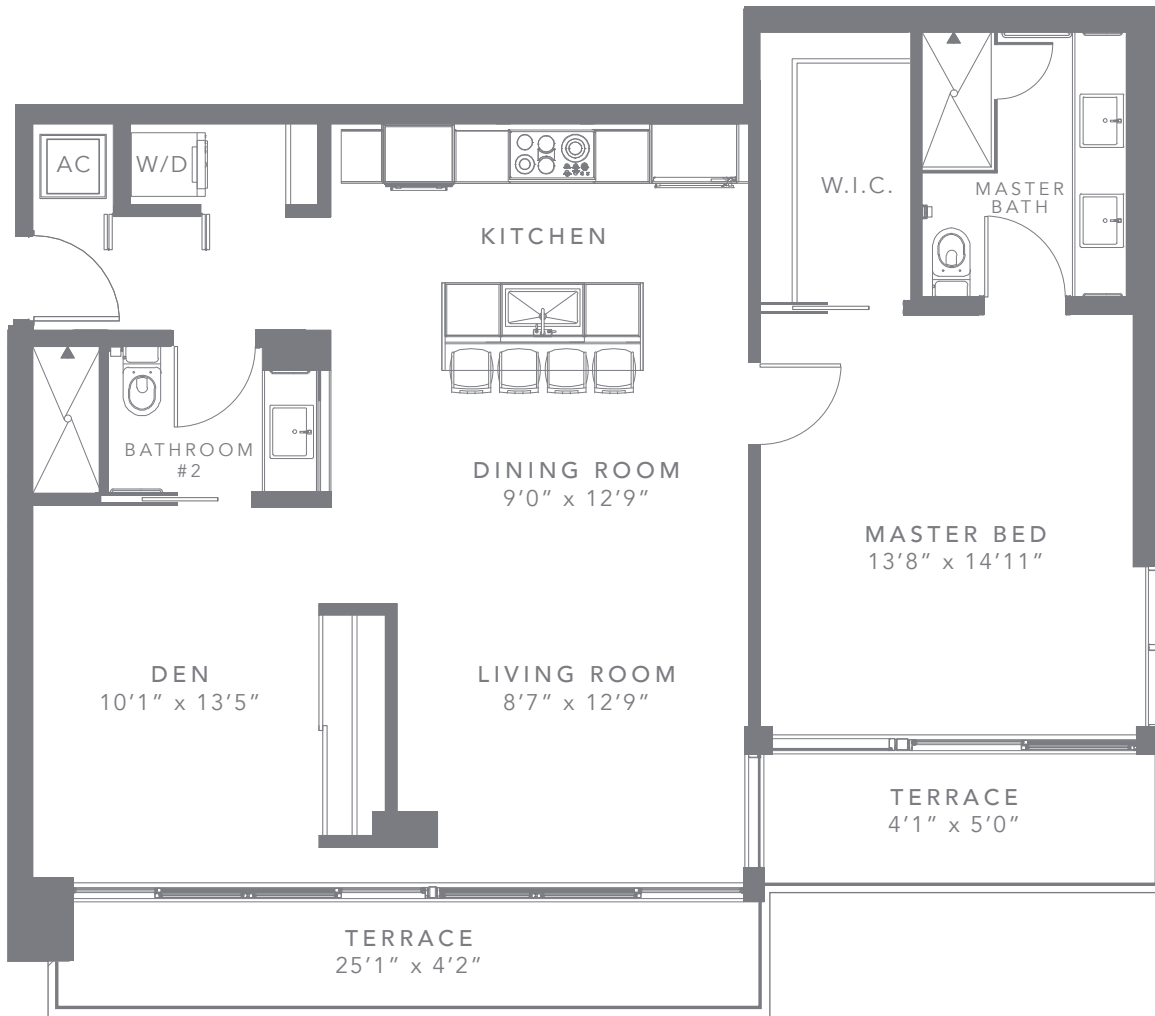

BIJOU

bay harbor

◀ n INTRACOASTAL

PH5 | 1 BED / 2 BATH + DEN

FLOOR 9

INTERIOR	1,101 SQ FT	102 M ²
EXTERIOR	177 SQ FT	16 M ²
TOTAL	1,278 SQ FT	118 M²